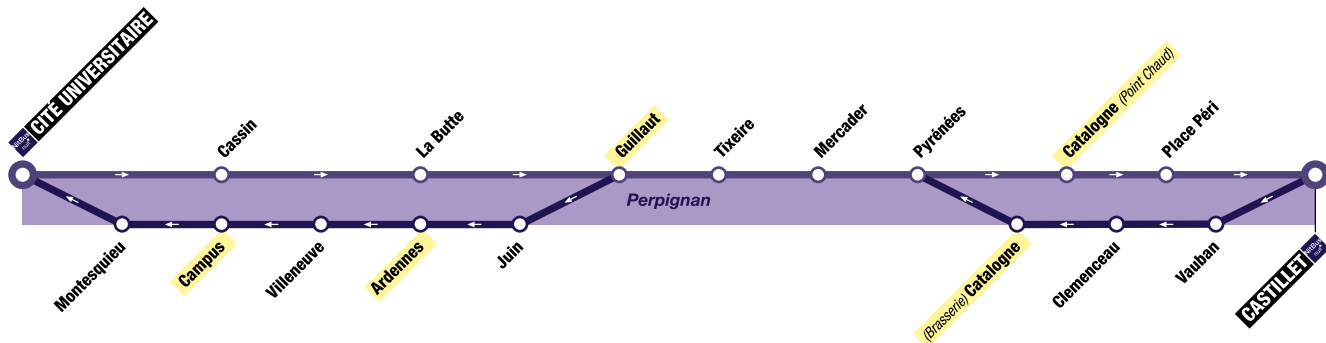

# Cité Universitaire < > Castillet

Seuls les horaires des terminus et des arrêts surlignés en jaune sont indiqués dans le Guide Bus.

## Cité Universitaire &gt; Castillet

<b>Cité Universitaire</b>	21:00	21:30	22:00	22:30	23:00	23:30	0:00	0:30	1:00	1:30	2:00
<b>Guillaut</b>	21:07	21:37	22:07	22:37	23:07	23:37	0:07	0:37	1:07	1:37	2:07
<b>Catalogne (Point Chaud)</b>	21:11	21:41	22:11	22:41	23:11	23:41	0:11	0:41	1:11	1:41	2:11
<b>Castillet</b>	21:14	21:44	22:14	22:44	23:14	23:44	0:14	0:44	1:14	1:44	2:14

## Castillet &gt; Cité Universitaire

<b>Castillet</b>	21:15	21:45	22:15	22:45	23:15	23:45	0:15	0:45	1:15	1:45	2:15
<b>Catalogne (Brasserie)</b>	21:19	21:49	22:19	22:49	23:19	23:49	0:19	0:49	1:19	1:49	2:19
<b>Guillaut</b>	21:23	21:53	22:23	22:53	23:23	23:53	0:23	0:53	1:23	1:53	2:23
<b>Ardennes</b>	21:25	21:55	22:25	22:55	23:25	23:55	0:25	0:55	1:25	1:55	2:25
<b>Campus</b>	21:27	21:57	22:27	22:57	23:27	23:57	0:27	0:57	1:27	1:57	2:27
<b>Cité Universitaire</b>	21:30	22:00	22:30	23:00	23:30	0:00	0:30	1:00	1:30	2:00	2:30

 Un arrêt Cité Universitaire est dédié aux services Nit Bus