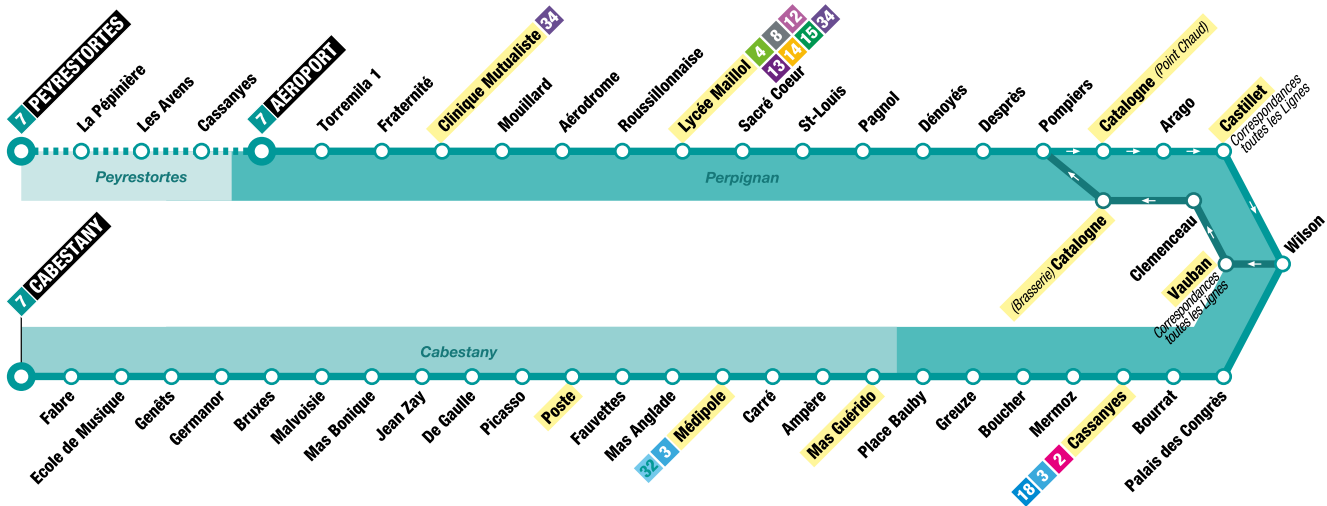

Peyrestortes < > Aéroport < > Cabestany

Seuls les horaires des terminus et des arrêts **surlignés en jaune** sont indiqués dans le Guide Bus.

1 Ligne(s) desservant également l'arrêt

..... Desserte à certaines heures

Peyrestortes	7:04	7:30	8:01	8:32	-	-	10:02	-	11:02	11:31	12:02	12:33	-	13:26	13:56	-	14:57	-	-	16:35	17:05	17:35	18:05	18:36	19:01	-
Aéroport	7:10	7:36	8:07	8:38	9:08	9:38	10:08	10:38	11:08	11:37	12:08	12:39	13:06	13:32	14:02	14:33	15:03	15:34	16:08	16:41	17:11	17:41	18:11	18:42	19:07	22:10
Clinique Mutualiste	7:15	7:41	8:12	8:43	9:13	9:43	10:13	10:43	11:13	11:42	12:13	12:44	13:11	13:37	14:07	14:38	15:08	15:39	16:13	16:46	17:16	17:46	18:16	18:47	19:12	22:15
Lycée Maillol	7:21	7:47	8:21	8:52	9:22	9:52	10:22	10:52	11:22	11:51	12:21	12:52	13:17	13:46	14:16	14:47	15:17	15:48	16:22	16:55	17:25	17:55	18:25	18:56	19:18	22:19
Catalogne (Point Chaud)	7:30	7:56	8:30	9:00	9:30	10:00	10:30	11:00	11:30	12:00	12:30	13:00	13:25	13:55	14:25	14:55	15:25	15:58	16:32	17:05	17:35	18:05	18:35	19:05	19:27	22:26
Castillet	7:33	7:59	8:33	9:03	9:33	10:03	10:33	11:03	11:33	12:03	12:33	13:03	13:28	13:58	14:28	14:58	15:28	16:01	16:35	17:08	17:38	18:08	18:38	19:08	19:30	-
Cassanyes	7:40	8:06	8:40	9:10	9:40	10:10	10:40	11:11	11:41	12:11	12:39	13:09	13:34	14:05	14:35	15:05	15:35	16:09	16:43	17:17	17:48	18:17	18:45	19:14	19:36	-
Cabestany - Mas Guérico	7:47	8:13	8:47	9:17	9:47	10:17	10:47	11:18	11:48	12:18	12:46	13:16	13:41	14:12	14:42	15:12	15:42	16:16	16:51	17:24	17:55	18:24	18:52	19:21	19:43	-
Cabestany - Médipole	7:52	8:18	8:52	9:22	9:52	10:22	10:52	11:23	11:53	12:23	12:51	13:21	13:46	14:17	14:47	15:17	15:47	16:21	16:56	17:29	18:00	18:29	18:57	19:26	19:48	-
Cabestany - Poste	7:57	8:23	8:57	9:27	9:57	10:27	10:57	11:28	11:58	12:28	12:56	13:26	13:51	14:22	14:52	15:22	15:52	16:26	17:01	17:34	18:05	18:34	19:02	19:31	19:53	-
Cabestany	8:05	8:31	9:05	9:35	10:05	10:35	11:05	11:36	12:07	12:37	13:05	13:35	14:00	14:31	15:01	15:31	16:01	16:37	17:12	17:45	18:16	18:45	19:13	19:39	20:01	-