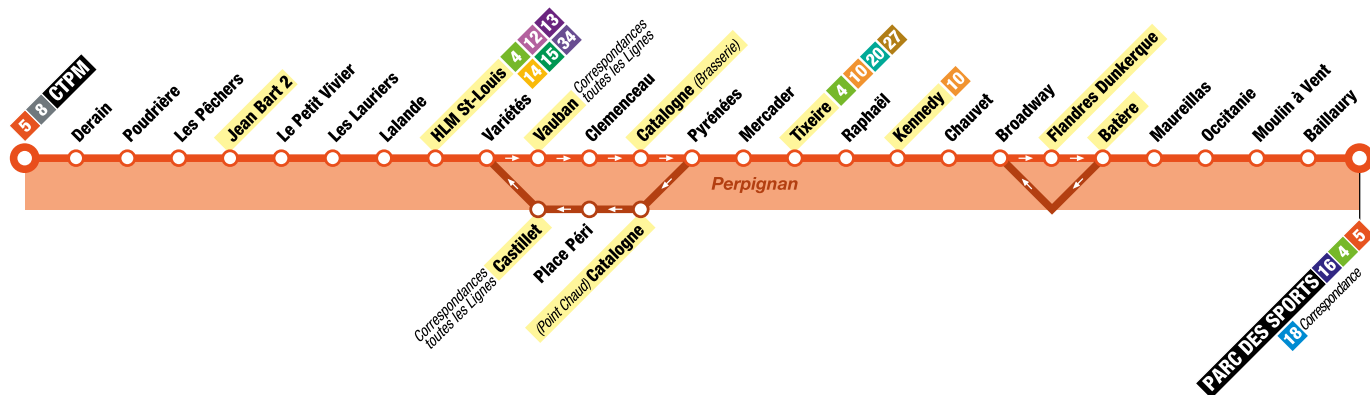

5

CTPM < > Parc des Sports

Seuls les horaires de terminus et des arrêts surlignés en jaune sont indiqués dans le Guide Bus.

1 Ligne(s) desservant également l'arrêt

Du lundi au vendredi

Hors jours fériés et vacances scolaires*

CTPM	13:36	14:00	14:25	14:45	15:06	15:26	15:45	16:02	16:20	16:39	16:56	17:14	17:32	17:52	18:13	18:37	19:01	19:25
Jean Bart 2	13:40	14:04	14:29	14:49	15:10	15:30	15:49	16:06	16:24	16:43	17:00	17:18	17:36	17:56	18:17	18:41	19:05	19:29
HLM St-Louis	13:44	14:08	14:32	14:53	15:14	15:33	15:52	16:09	16:27	16:46	17:04	17:22	17:40	17:59	18:20	18:44	19:08	19:32
Vauban	13:48	14:12	14:36	14:57	15:18	15:37	15:56	16:13	16:31	16:50	17:08	17:26	17:44	18:03	18:24	18:47	19:12	19:36
Catalogne (Brasserie)	13:50	14:14	14:38	14:59	15:20	15:39	15:58	16:15	16:33	16:52	17:10	17:28	17:46	18:05	18:26	18:50	19:14	19:38
Tixeire	13:55	14:18	14:42	15:04	15:25	15:44	16:03	16:20	16:38	16:57	17:16	17:34	17:51	18:10	18:31	18:54	19:18	19:42
Kennedy	14:00	14:23	14:47	15:09	15:30	15:49	16:08	16:25	16:43	17:02	17:22	17:40	17:56	18:15	18:35	18:58	19:22	19:46
Flandres Dunkerque	14:03	14:26	14:50	15:12	15:33	15:52	16:11	16:28	16:46	17:05	17:25	17:43	17:59	18:18	18:38	19:01	19:25	19:49
Parc des Sports	14:10	14:32	14:57	15:20	15:40	15:59	16:18	16:36	16:54	17:13	17:33	17:50	18:07	18:26	18:46	19:08	19:32	19:55