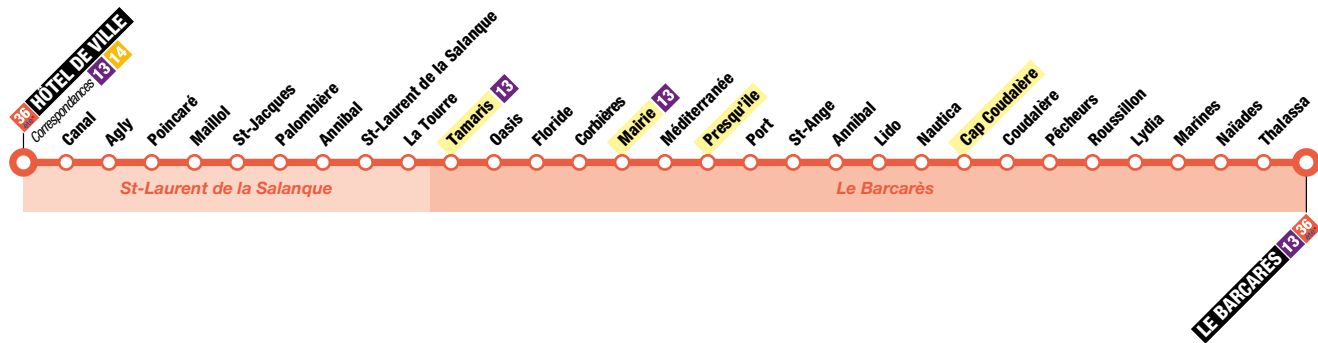

## Le Barcarès < > St-Laurent-de-la-Salanque

<b>St-Laurent - Hôtel de Ville</b>	<b>10:30</b>	<b>12:30</b>	<b>14:50</b>	<b>17:15</b>	<b>21:20</b>	<b>23:20</b>
<b>Le Barcarès - Tamaris</b>	<b>10:38</b>	<b>12:38</b>	<b>14:58</b>	<b>17:23</b>	<b>21:28</b>	<b>23:28</b>
<b>Le Barcarès - Mairie</b>	<b>10:45</b>	<b>12:45</b>	<b>15:05</b>	<b>17:30</b>	<b>21:35</b>	<b>23:35</b>
<b>Le Barcarès - Presqu'île</b>	<b>10:52</b>	<b>12:52</b>	<b>15:12</b>	<b>17:37</b>	<b>21:42</b>	<b>23:42</b>
<b>Le Barcarès - Cap Coudalère</b>	<b>11:10</b>	<b>13:10</b>	<b>15:30</b>	<b>17:55</b>	<b>22:00</b>	<b>00:00</b>
<b>Le Barcarès</b>	<b>11:25</b>	<b>13:25</b>	<b>15:45</b>	<b>18:10</b>	<b>22:15</b>	<b>00:15</b>

<b>Le Barcarès</b>	<b>9:30</b>	<b>11:30</b>	<b>15:50</b>	<b>18:15</b>	<b>20:20</b>	<b>22:20</b>
<b>Le Barcarès - Cap Coudalère</b>	<b>9:44</b>	<b>11:44</b>	<b>16:04</b>	<b>18:29</b>	<b>20:34</b>	<b>22:34</b>
<b>Le Barcarès - Presqu'île</b>	<b>10:03</b>	<b>12:03</b>	<b>16:23</b>	<b>18:48</b>	<b>20:53</b>	<b>22:53</b>
<b>Le Barcarès - Mairie</b>	<b>10:10</b>	<b>12:10</b>	<b>16:30</b>	<b>18:55</b>	<b>21:00</b>	<b>23:00</b>
<b>Le Barcarès - Tamaris</b>	<b>10:20</b>	<b>12:20</b>	<b>16:40</b>	<b>19:05</b>	<b>21:10</b>	<b>23:10</b>
<b>St-Laurent - Hôtel de Ville</b>	<b>10:28</b>	<b>12:28</b>	<b>16:48</b>	<b>19:13</b>	<b>21:18</b>	<b>23:18</b>