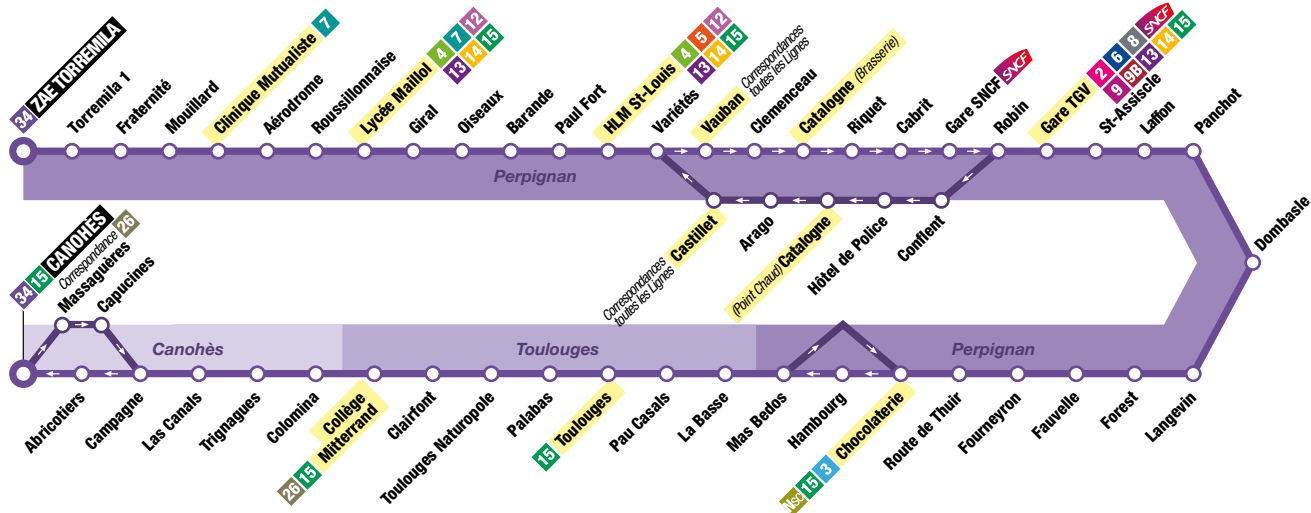

ZAE Torremila < > Toulouges < > Canohès

Seuls les horaires de terminus et des arrêts surlignés en jaune sont indiqués dans le Guide Bus.

1 Ligne(s) desservant également l'arrêt

ZAE Torremila > Toulouges > Canohès

ZAE Torremila	5:05	19:16	20:52	21:15
Clinique Mutualiste	5:07	19:18	20:54	21:17
Lycée Maillol	5:11	19:23	20:58	21:21
HLM St-Louis	5:14	19:26	21:01	21:24
Vauban	5:18	19:30	21:05	21:28
Catalogne (Brasserie)	5:20	19:32	21:07	21:30
Gare TGV	5:27	19:39	-	-
Chocolaterie	5:30	19:44	-	-
Toulouges	5:35	19:48	-	-
Toulouges - Collège Mitterrand	5:39	19:52	-	-
Canohès	5:46	19:59	-	-

Canohès > Toulouges > ZAE Torremila

Canohès	4:10	5:50	20:02	-
Toulouges - Collège Mitterrand	4:17	5:57	20:07	-
Toulouges	4:20	6:00	20:10	-
Chocolaterie	4:26	6:09	20:15	-
Gare TGV	4:29	6:12	20:21	-
Catalogne (Point Chaud)	4:33	6:18	20:27	-
Castillet	4:35	6:21	20:30	-
HLM St-Louis	4:37	6:23	20:32	-
Lycée Maillol	4:38	6:26	20:35	-
Clinique Mutualiste	4:43	6:30	20:40	-
ZAE Torremila	4:45	6:32	20:42	-

 Ce bus ne circule pas le samedi.