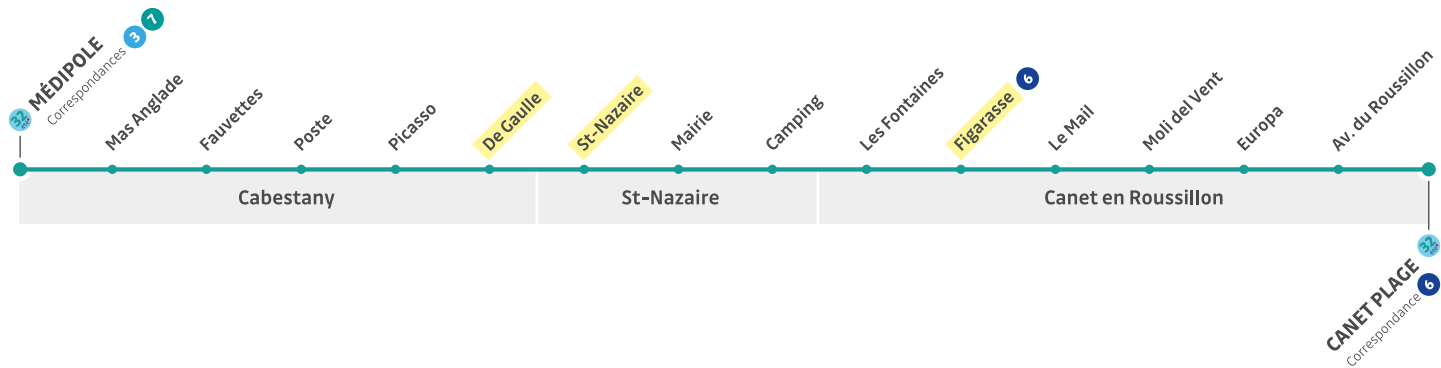

Seuls les horaires des terminus et des arrêts surlignés en jaune sont indiqués dans le Guide Bus. N° Ligne(s) desservant également l'arrêt

Cabestany - Médipole — **St-Nazaire** — **Canet Plage**

7

Catalogne (Point Chaud)	-	-	7:30	9:00	10:00	11:30	13:25	14:55	16:32	17:35	19:05
Cabestany - Mas Guérido	-	-	7:47	9:17	10:17	11:48	13:41	15:12	16:51	17:55	19:21
Cabestany - Médipole	-	-	7:52	9:22	10:22	11:53	13:46	15:17	16:56	18:00	19:26

Correspondance avec la ligne **32**

32
été*

Cabestany - Médipole	6:56	7:27	7:57	9:26	10:33	11:57	13:55	15:23	17:00	18:13	19:36
Cabestany - De Gaulle	7:00	7:31	8:01	9:30	10:37	12:01	13:59	15:27	17:04	18:17	19:40
St-Nazaire	7:07	7:38	8:08	9:37	10:44	12:08	14:06	15:34	17:11	18:24	19:47
Canet - Figarasse	-	-	8:15	9:44	10:51	12:15	14:13	15:41	17:18	18:31	19:54
Canet Plage	-	-	8:26	9:55	11:02	12:26	14:24	15:52	17:29	18:42	20:05

Canet Plage — **St-Nazaire** — **Cabestany - Médipole**

32
été*

Canet Plage	-	-	-	8:31	10:00	11:07	12:31	14:30	16:04	17:35	19:00
Canet - Figarasse	-	-	-	8:42	10:11	11:18	12:42	14:41	16:15	17:50	19:11
St-Nazaire	6:40	7:12	7:42	8:49	10:18	11:25	12:49	14:48	16:22	17:57	19:18
Cabestany - De Gaulle	6:46	7:18	7:48	8:55	10:24	11:31	12:55	14:54	16:28	18:03	19:24
Cabestany - Médipole	6:51	7:23	7:53	9:00	10:29	11:36	13:00	14:59	16:33	18:08	19:29

Correspondance avec la ligne **7**

7

Cabestany - Médipole	7:03	7:33	8:03	9:04	10:33	11:40	13:04	15:06	16:38	18:36	-
Cabestany - Mas Guérido	7:08	7:38	8:08	9:09	10:38	11:45	13:09	15:11	16:43	18:41	-
Catalogne (Brasserie)	7:25	7:55	8:25	9:25	10:55	12:02	13:25	15:28	17:01	18:55	-