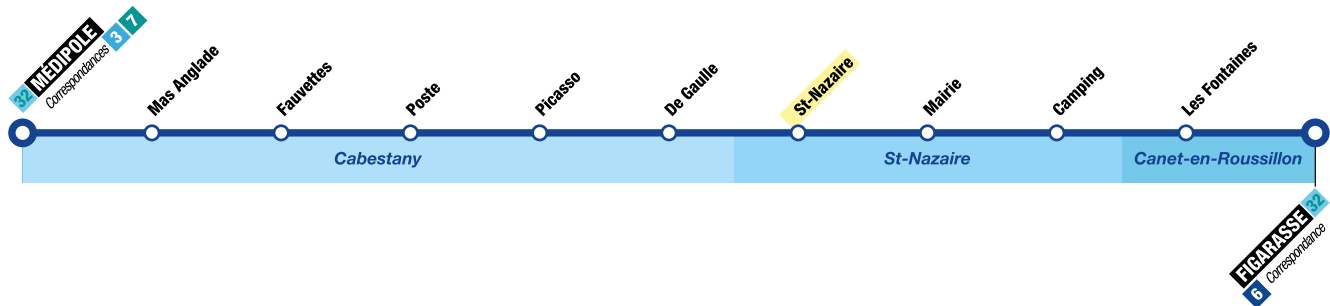

32

Cabestany - Médipole < > St-Nazaire < > Canet - Figarasse

Seuls les horaires des terminus et des arrêts **surlignés en jaune** sont indiqués dans le Guide Bus.

1 Ligne(s) desservant également l'arrêt

7

Catalogne (Point Chaud)	-	-	7:30	-	10:00	12:30	13:25	15:58	16:32	-	18:05
Mas Guérido	-	-	7:47	-	10:17	12:46	13:41	16:16	16:51	-	18:24
Cabestany - Médipole	-	-	7:52	-	10:22	12:51	13:46	16:21	16:56	-	18:29

32

Cabestany - Médipole	6:56	7:27	7:58	-	10:26	12:58	13:55	16:45	17:16	-	18:35
St-Nazaire	7:10	7:41	8:12	8:45	10:40	13:12	14:09	16:59	17:30	17:56	18:49
Canet - Figarasse	-	-	8:22	8:55	10:50	13:22	14:19	-	17:40	18:06	18:59

■ Correspondance avec la ligne 7

32

Canet - Figarasse > St-Nazaire >
Cabestany - Médipole

Du lundi au samedi - Hors jours fériés
Horaires dimanches et jours fériés p. 137

32

Canet - Figarasse	6:30	-	-	8:30	10:00	12:30	13:30	16:20	-	17:43	18:10
St-Nazaire	6:40	7:12	7:43	8:40	10:10	12:40	13:40	16:30	17:01	17:53	18:20
Cabestany - Médipole	6:53	7:25	7:56	-	10:23	12:53	13:53	16:43	17:14	-	18:33