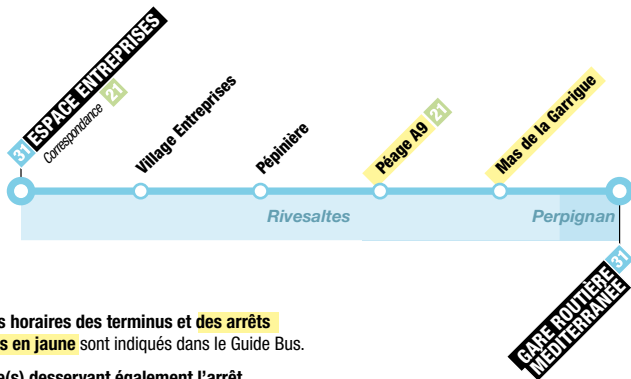

## Espace Entreprises &lt; &gt; Gare Routière Méditerranée

Du lundi au vendredi - Hors jours fériés

Pas de service les samedis, dimanches et jours fériés

Seuls les horaires des terminus et des arrêts surlignés en jaune sont indiqués dans le Guide Bus.