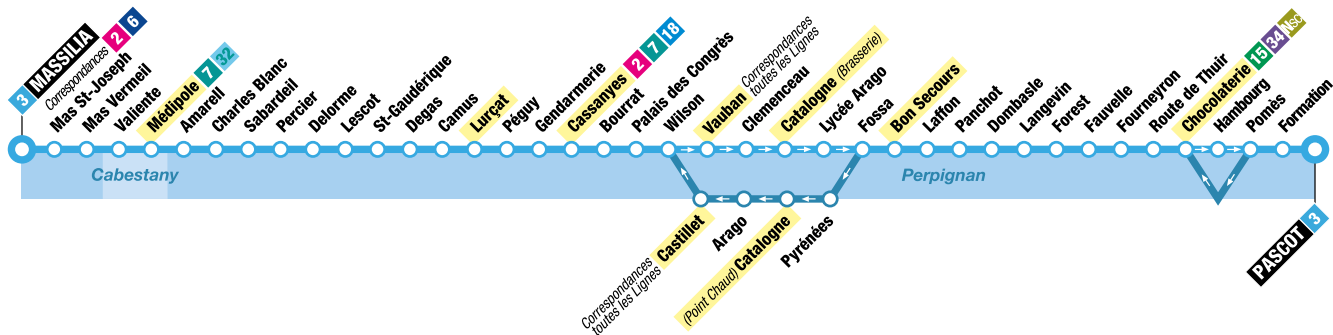

Seuls les horaires des terminus et des arrêts **surlignés en jaune** sont indiqués dans le Guide Bus.

**1** Ligne(s) desservant également l'arrêt

Du lundi au vendredi

Hors jours fériés et vacances scolaires\*

## Massilia &gt; Catalogne

|                              |      |       |       |       |       |       |       |       |       |       |
|------------------------------|------|-------|-------|-------|-------|-------|-------|-------|-------|-------|
| <b>Massilia</b>              | 8:35 | 9:40  | 10:47 | 11:54 | 13:01 | 15:08 | 16:10 | 17:12 | 18:14 | 19:16 |
| <b>Cabestany - Médipole</b>  | 8:39 | 9:44  | 10:51 | 11:58 | 13:05 | 15:12 | 16:14 | 17:16 | 18:18 | 19:20 |
| <b>Lurçat</b>                | 8:47 | 9:52  | 10:59 | 12:06 | 13:13 | 15:20 | 16:22 | 17:24 | 18:26 | 19:28 |
| <b>Cassanyes</b>             | 8:53 | 9:58  | 11:05 | 12:12 | 13:19 | 15:24 | 16:26 | 17:28 | 18:30 | 19:32 |
| <b>Vauban</b>                | 8:57 | 10:04 | 11:11 | 12:18 | 13:25 | 15:29 | 16:31 | 17:33 | 18:35 | 19:36 |
| <b>Catalogne (Brasserie)</b> | 9:00 | 10:07 | 11:14 | 12:21 | 13:28 | 15:32 | 16:34 | 17:36 | 18:38 | 19:39 |