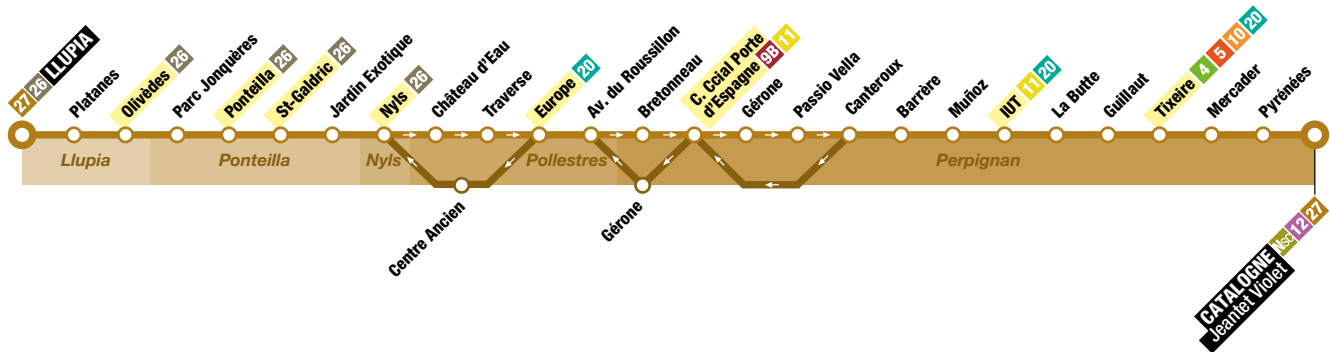

Seuls les horaires des terminus et des arrêts **surlignés en jaune** sont indiqués dans le Guide Bus.

1 Ligne(s) desservant également l'arrêt

Du lundi au samedi - Hors jours fériés

Pas de service les dimanches et jours fériés

Llupia	6:39	8:40	17:10	-
Llupia - Olivèdes	6:41	8:42	17:12	-
Ponteilla	6:46	8:46	17:16	-
Ponteilla - St-Galdric	6:47	8:47	17:17	-
Nyls	6:54	8:54	17:24	-
Pollestres - Europe	7:02	9:03	17:33	-
C. Ccial Porte d'Espagne	7:14	9:15	17:45	-
IUT	7:20	9:22	17:54	-
Tixeire	7:23	9:25	17:58	-
Catalogne (Jeantet Violet)	7:27	9:30	18:06	-

Catalogne (Jeantet Violet)	7:47	12:10	16:10	18:10
Tixeire	7:52	12:15	16:15	18:15
IUT	7:54	12:18	16:18	18:18
C. Ccial Porte d'Espagne	7:59	12:25	16:26	18:25
Pollestres - Europe	8:11	12:37	16:38	18:37
Nyls	8:20	12:46	16:47	18:46
Ponteilla - St-Galdric	8:25	12:51	16:52	18:51
Ponteilla	8:26	12:52	16:53	18:52
Llupia - Olivèdes	8:32	12:58	16:59	18:58
Llupia	8:34	13:00	17:01	19:00