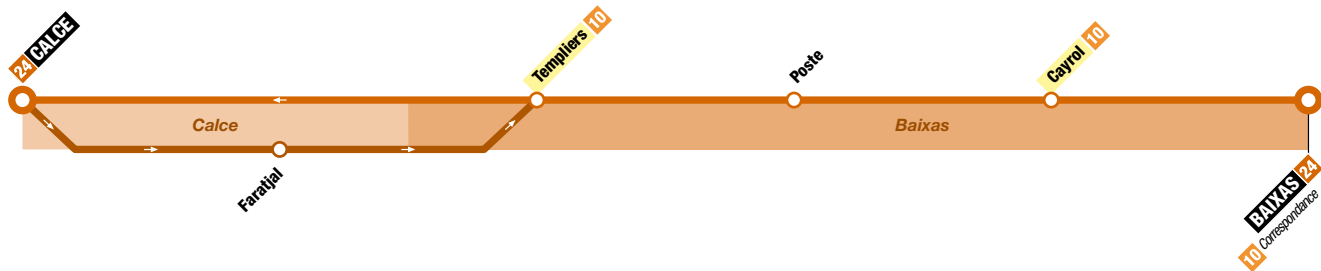

24

Calce < > Baixas

Seuls les horaires des terminus et des arrêts **surlignés en jaune** sont indiqués dans le Guide Bus.

1 Ligne(s) desservant également l'arrêt

24

Calce	6:35	7:00	7:35	8:00	12:53	16:50	17:52	18:20	18:45
Baixas - Templiers	6:44	7:09	7:44	8:09	13:00	16:59	18:01	18:29	18:54
Baixas - Cayrol	6:45	7:10	7:45	8:10	13:01	17:00	18:02	18:30	18:55

10

Baixas - Cayrol	6:55	7:10	-	8:14	13:02	17:18	18:06	-	19:07
Catalogne (Brasserie)	7:30	7:50	-	8:50	13:40	17:55	18:41	-	19:40
Saleilles	8:00	8:20	-	9:18	14:11	18:26	19:11	-	20:07

- Correspondance avec la ligne 10
- Ce bus circule uniquement les mercredis en période scolaire*
- Ce bus circule les lundis, mardis, jeudis et vendredis en période scolaire*

*Ne circule pas du 20/10/16 au 02/11/16 ; du 17/12/16 au 02/01/17 ; du 04/02/17 au 19/02/17 ; du 01/04/17 au 17/04/17

10

Sailleilles	-	-	-	11:42	-	-	15:59	16:49	-
Catalogne (Point Chaud)	-	-	-	12:10	-	-	16:30	17:21	-
Baixas - Cayrol	-	-	-	12:43	-	-	17:07	17:58	-

Saleilles > St-Estève - Cliniques > Baixas > Calce

Saleilles	9:02	11:02	-	14:32	16:32	-
Saleilles - Sud Roussillon	9:08	11:08	-	14:38	16:38	-
Kennedy	9:13	11:13	-	14:43	16:43	-
Tixeire	9:17	11:17	-	14:47	16:47	-
Catalogne (Point Chaud)	9:20	11:20	-	14:50	16:50	-