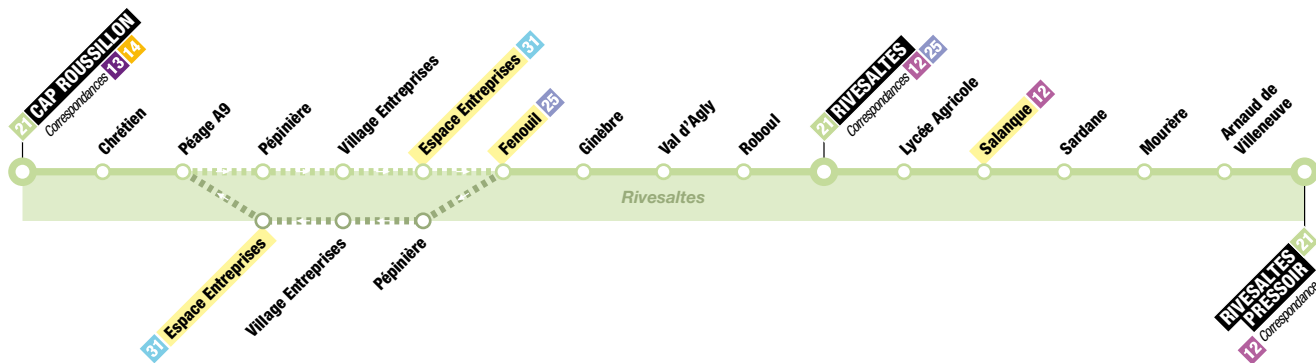

21

Cap Roussillon < > Espace Entreprises < > Rivesaltes < > Rivesaltes Pressoir

Seuls les horaires des terminus et des arrêts surlignés en jaune sont indiqués dans le Guide Bus.

1 Ligne(s) desservant également l'arrêt

..... Desserte à certaines heures

Cap Roussillon	-	10:24	11:16	11:55	14:16	15:14	16:12	17:00	17:58	19:12	20:09
Péage A9	-	10:30	11:22	12:03	14:22	15:20	16:18	17:06	18:04	19:18	20:14
Espace Entreprises	9:00	-	-	12:10	-	-	-	17:13	18:08	19:25	-
Fenouil	9:06	10:33	11:25	12:18	14:25	15:23	16:21	17:24	18:18	19:32	20:16
Rivesaltes	9:10	10:37	11:29	12:22	14:28	15:26	16:24	17:28	18:22	19:36	20:18
Salanque	-	10:39	-	-	14:33	15:31	16:29	-	-	-	20:22
Rivesaltes - Pressoir	-	10:46	-	-	14:40	15:38	16:36	-	-	-	20:28

Rivesaltes - Pressoir	-	-	10:50	-	14:45	15:44	17:33	-	19:44
Salanque	-	-	10:55	-	14:50	15:49	17:38	-	19:49
Rivesaltes	8:49	10:07	10:59	13:45	14:54	15:53	17:42	18:52	19:53
Fenouil	8:52	10:10	11:02	13:48	14:57	15:56	17:45	18:55	19:56
Espace Entreprises	8:59	-	-	13:55	-	-	-	-	-
Péage A9	9:05	10:13	11:05	14:03	15:00	15:59	17:48	18:58	19:59
Cap Roussillon	9:12	10:20	11:12	14:12	15:07	16:06	17:55	19:05	20:06