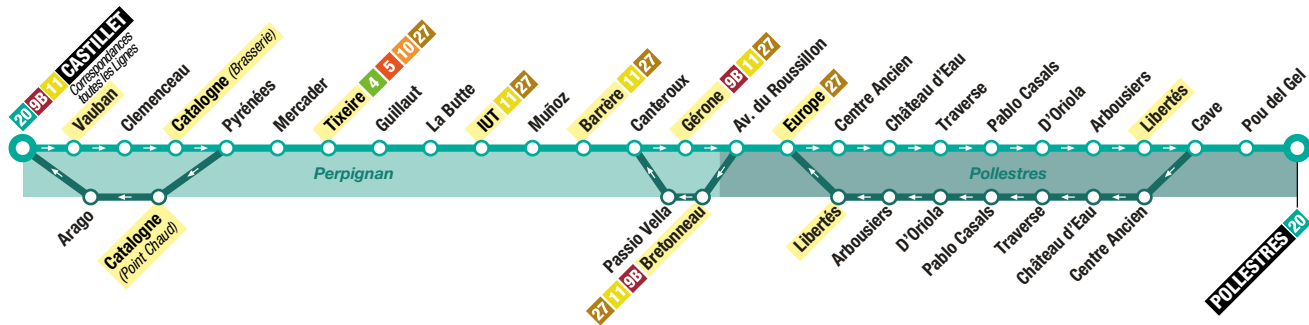

Seuls les horaires des terminus et des arrêts surlignés en jaune sont indiqués dans le Guide Bus.

1 Ligne(s) desservant également l'arrêt

Vauban	7:25	7:46	8:58	10:13	11:29	12:13	12:48	13:51	15:09	16:08	17:15	18:15	19:38
Catalogne (Brasserie)	7:27	7:48	9:00	10:15	11:31	12:15	12:50	13:53	15:11	16:10	17:17	18:17	19:40
Tixeire	7:31	7:53	9:04	10:19	11:35	12:20	12:54	13:57	15:15	16:14	17:22	18:21	19:44
IUT	7:33	7:55	9:06	10:22	11:38	12:22	12:56	13:59	15:18	16:17	17:25	18:24	19:46
Barrère	7:34	7:56	9:07	10:23	11:39	12:23	12:57	14:00	15:19	16:20	17:28	18:26	19:47
Géronne	7:36	7:58	9:10	10:26	11:43	12:27	13:01	14:04	15:23	16:28	17:36	18:32	19:50
Europe	7:41	8:03	9:15	10:31	11:48	12:32	13:06	14:09	15:30	16:37	17:43	18:37	19:55
Libertés	7:47	8:09	9:21	10:37	11:54	12:38	13:12	14:15	-	-	17:49	18:43	20:01
Pollestres	7:53	8:15	9:27	10:43	12:01	12:44	13:18	14:21	-	-	17:56	18:50	20:07

Pollestres	6:51	7:10	8:01	8:23	9:38	10:54	12:13	13:16	14:33	-	-	18:10	19:03
Pablo Casals	6:58	7:17	8:07	8:29	9:44	11:00	12:19	13:22	14:39	-	-	18:16	19:09
Libertés	7:00	7:19	8:09	8:31	9:46	11:02	12:21	13:24	14:41	-	-	18:18	19:11
Europe	7:02	7:21	8:11	8:33	9:48	11:04	12:23	13:26	14:43	15:40	16:46	18:20	19:13
Bretonneau	7:08	7:27	8:17	8:39	9:54	11:10	12:29	13:32	14:49	15:46	16:52	18:26	19:19
Barrère	7:12	7:31	8:21	8:43	9:58	11:14	12:33	13:36	14:53	15:50	16:56	18:30	19:22
IUT	7:14	7:33	8:23	8:45	10:00	11:16	12:35	13:38	14:55	15:52	16:59	18:32	19:24
Tixeire	7:16	7:36	8:26	8:48	10:03	11:19	12:38	13:41	14:58	15:56	17:03	18:36	19:27
Catalogne (Point chaud)	7:19	7:40	8:30	8:52	10:07	11:23	12:42	13:45	15:03	16:02	17:09	18:41	19:32
Castillet	7:22	7:43	8:33	8:55	10:10	11:26	12:45	13:48	15:06	16:05	17:12	18:44	19:35

 Correspondance avec la ligne 11

Voyage effectué en Transport A la Demande. Pour être réalisé, il suffit d'appeler le Numéro Vert

 N°Vert 0 800 800 370

au plus tard la veille du transport
(informations complémentaires page 6).