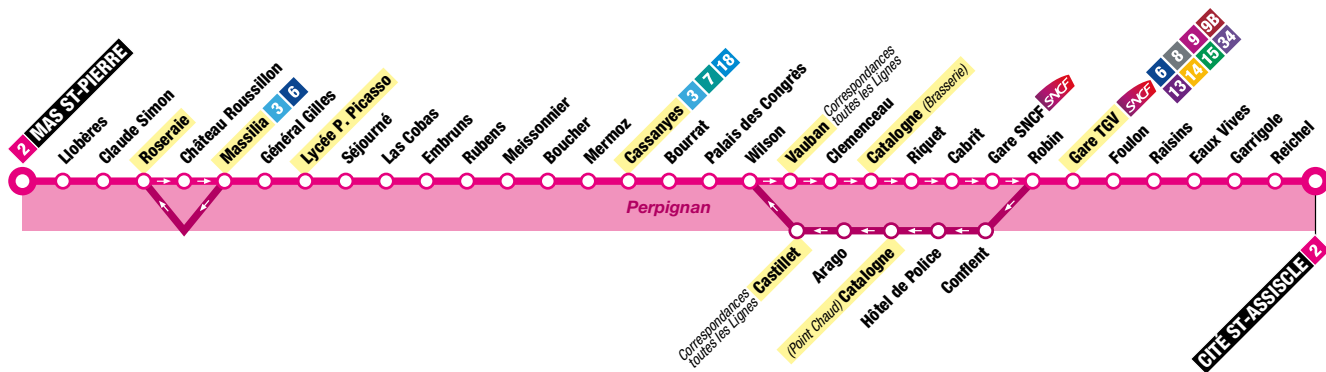

Seuls les horaires des terminus et des arrêts surlignés en jaune sont indiqués dans le Guide Bus.

1 Ligne(s) desservant également l'arrêt

Du lundi au vendredi

Hors jours fériés et vacances scolaires\*

Horaires dimanches et jours fériés p. 116

<b>Mas St-Pierre</b>	6:34	6:51	7:06	7:23	7:41	8:00	8:16	8:34	8:59	9:21	9:46	10:09	10:31	10:52	11:09	11:26	11:46	12:02	12:29	13:03	13:22
<b>Roseraie</b>	6:36	6:53	7:08	7:25	7:43	8:02	8:18	8:36	9:01	9:23	9:48	10:11	10:33	10:54	11:11	11:28	11:48	12:04	12:31	13:05	13:24
<b>Massilia</b>	6:38	6:55	7:10	7:27	7:45	8:04	8:20	8:38	9:03	9:25	9:50	10:13	10:35	10:56	11:13	11:30	11:50	12:06	12:33	13:07	13:26
<b>Lycée P. Picasso</b>	6:39	6:56	7:11	7:29	7:47	8:06	8:22	8:40	9:05	9:27	9:52	10:15	10:37	10:58	11:15	11:32	11:52	12:08	12:35	13:09	13:28
<b>Cassanyes</b>	6:46	7:03	7:19	7:37	7:55	8:14	8:30	8:49	9:14	9:36	10:01	10:24	10:45	11:06	11:23	11:40	12:00	12:16	12:43	13:17	13:36
<b>Vauban</b>	6:52	7:10	7:27	7:45	8:03	8:22	8:38	8:57	9:21	9:44	10:09	10:32	10:53	11:14	11:31	11:48	12:08	12:24	12:51	13:24	13:43
<b>Catalogne (Brasserie)</b>	6:54	7:12	7:29	7:47	8:05	8:24	8:40	8:59	9:23	9:46	10:11	10:34	10:55	11:16	11:33	11:50	12:10	12:26	12:53	13:26	13:45
<b>Gare TGV</b>	7:01	7:19	7:36	7:54	8:12	8:31	8:47	9:06	9:30	9:53	10:18	10:41	11:02	11:23	11:40	11:58	12:18	12:34	13:00	13:33	13:52
<b>Cité St-Assisclé</b>	7:08	7:26	7:43	8:01	8:19	8:38	8:54	9:13	9:37	10:00	10:25	10:48	11:09	11:30	11:47	12:05	12:25	12:41	13:07	13:46	13:59