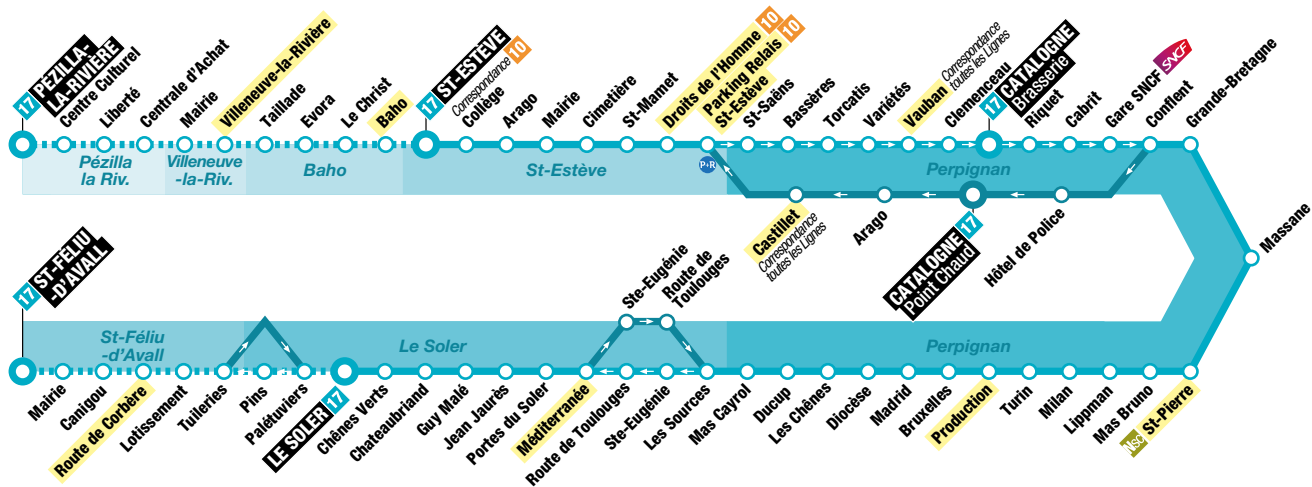

Pézilla-la-Rivière < > Villeneuve-la-Rivière < > Baho
< > St-Estève < > Catalogne < > Le Soler < > St-Féliu-d'Avall

Seuls les horaires des terminus et des arrêts **surlignés en jaune** sont indiqués dans le Guide Bus.

1 Ligne(s) desservant également l'arrêt

■■■■ Desserte à certaines heures

Pézilla-la-Rivière	6:55	-	7:07	-	-	7:45	-	8:12	-	-	8:40	-	-	-	9:31	-	-	10:25	-	-	-	-	12:04
Villeneuve-la-Rivière	7:04	-	7:16	-	-	7:54	-	8:21	-	-	8:49	-	-	-	9:40	-	-	10:34	-	-	-	-	12:13
Baho	7:10	-	7:22	-	-	8:00	-	8:27	-	-	8:55	-	-	-	9:46	-	-	10:40	-	-	-	-	12:19
St-Estève	7:12	7:10	7:24	7:30	7:43	8:02	8:16	8:29	8:38	8:48	8:57	9:04	9:17	9:30	9:48	10:06	10:24	10:42	11:05	11:27	11:55	12:08	12:21
St-Estève - Droits de l'Homme	7:18	7:16	7:30	7:36	7:49	8:07	8:21	8:34	8:43	8:53	9:02	9:09	9:22	9:35	9:53	10:11	10:29	10:47	11:10	11:32	11:59	12:12	12:25
Parking Relais St-Estève	7:19	7:17	7:31	7:37	7:50	8:08	8:22	8:35	8:44	8:54	9:03	9:10	9:23	9:36	9:54	10:12	10:30	10:48	11:11	11:33	12:00	12:13	12:26
Vauban	7:29	7:27	7:44	7:50	8:03	8:18	8:32	8:44	8:53	9:03	9:12	9:19	9:32	9:45	10:03	10:21	10:39	10:57	11:20	11:41	12:08	12:21	12:34
Catalogne (Brasserie)	7:31	7:29	7:46	7:52	8:05	8:20	8:34	8:46	8:55	9:05	9:14	9:21	9:34	9:47	10:05	10:23	10:41	10:59	11:22	11:43	12:10	12:23	12:36
St-Pierre	7:40	-	7:55	-	-	-	-	8:55	-	-	9:23	-	-	9:56	-	10:31	-	11:07	-	11:52	12:19	12:32	-
Production	7:44	-	7:59	-	-	-	-	8:59	-	-	9:27	-	-	9:59	-	10:34	-	11:10	-	11:55	12:22	12:35	-
Le Soler - Méditerranée	7:55	-	8:10	-	-	-	-	9:09	-	-	9:37	-	-	10:09	-	10:44	-	11:20	-	12:05	12:31	12:44	-
Le Soler	8:03	-	8:18	-	-	-	-	9:17	-	-	9:45	-	-	10:17	-	10:52	-	11:28	-	12:13	12:39	12:52	-
St-Féliu-d'Avall - Rte de Corbère	-	-	-	-	-	-	-	-	-	-	-	-	-	-	-	-	-	11:36	-	-	-	-	-
St-Féliu-d'Avall	-	-	8:28	-	-	-	-	-	-	-	-	-	-	10:27	-	-	-	11:44	-	12:23	12:49	13:02	-