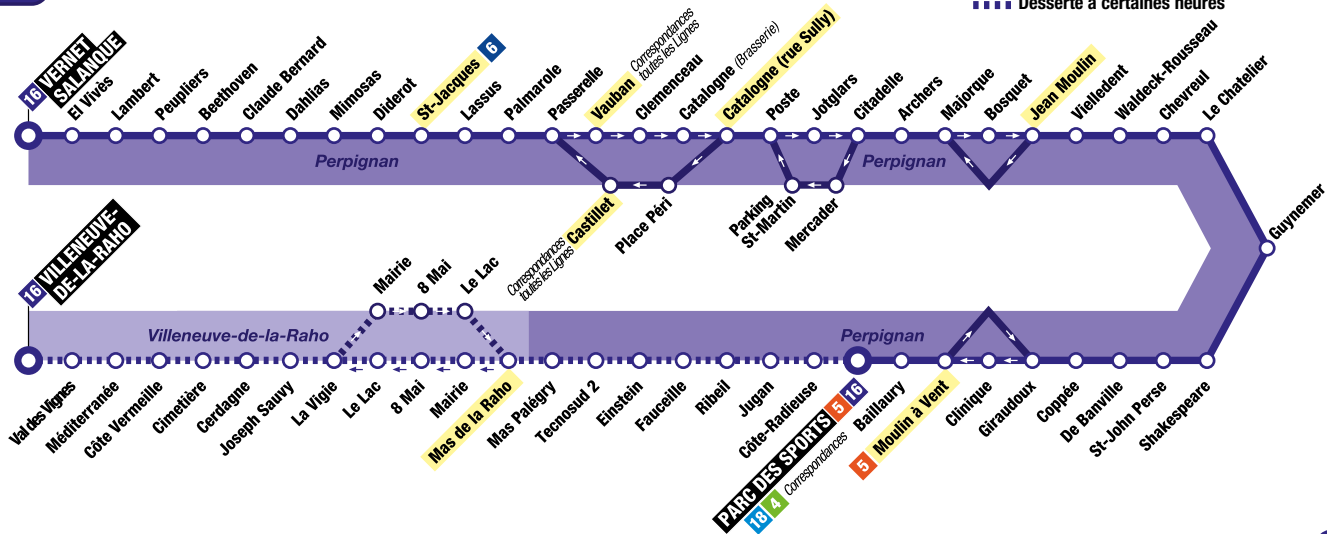

16

Vernet Salanque < > Parc des Sports < > Villeneuve-de-la-Raho

Vernet Salanque	7:05	7:29	8:12	8:48	9:42	10:30	11:02	11:54	13:11	13:34	14:51	15:25	16:05	16:42	17:19	17:57	18:44	19:35
St-Jacques	7:13	7:37	8:22	8:59	9:52	10:40	11:12	12:04	13:20	13:43	15:00	15:34	16:14	16:52	17:29	18:06	18:52	19:42
Vauban	7:18	7:43	8:28	9:05	9:58	10:46	11:18	12:10	13:26	13:49	15:06	15:40	16:20	16:58	17:35	18:10	18:56	19:46
Catalogne (rue Sully)	7:22	7:48	8:33	9:10	10:03	10:51	11:23	12:15	13:30	13:53	15:11	15:45	16:25	17:03	17:40	18:15	19:00	19:50
Jean Moulin	7:29	7:55	8:40	9:17	10:10	10:58	11:30	12:22	13:37	14:00	15:18	15:52	16:32	17:12	17:48	18:22	19:06	19:56
Moulin à Vent	7:40	8:07	8:51	9:28	10:21	11:09	11:41	12:33	13:48	14:11	15:29	16:04	16:45	17:28	18:04	18:35	19:17	20:06
Parc des Sports	7:43	8:10	8:54	9:31	10:24	11:12	11:44	12:36	13:51	14:14	15:32	16:07	16:48	17:31	18:07	18:37	19:19	20:08
Villeneuve - Mas de la Raho	7:50	8:17	9:01	9:37	-	-	-	12:44	-	14:22	-	-	16:59	17:37	18:15	18:45	19:26	20:15
Villeneuve-de-la-Raho	7:58	8:25	9:09	9:46	-	-	-	12:55	-	14:30	-	-	17:08	17:46	18:24	18:53	19:33	20:22