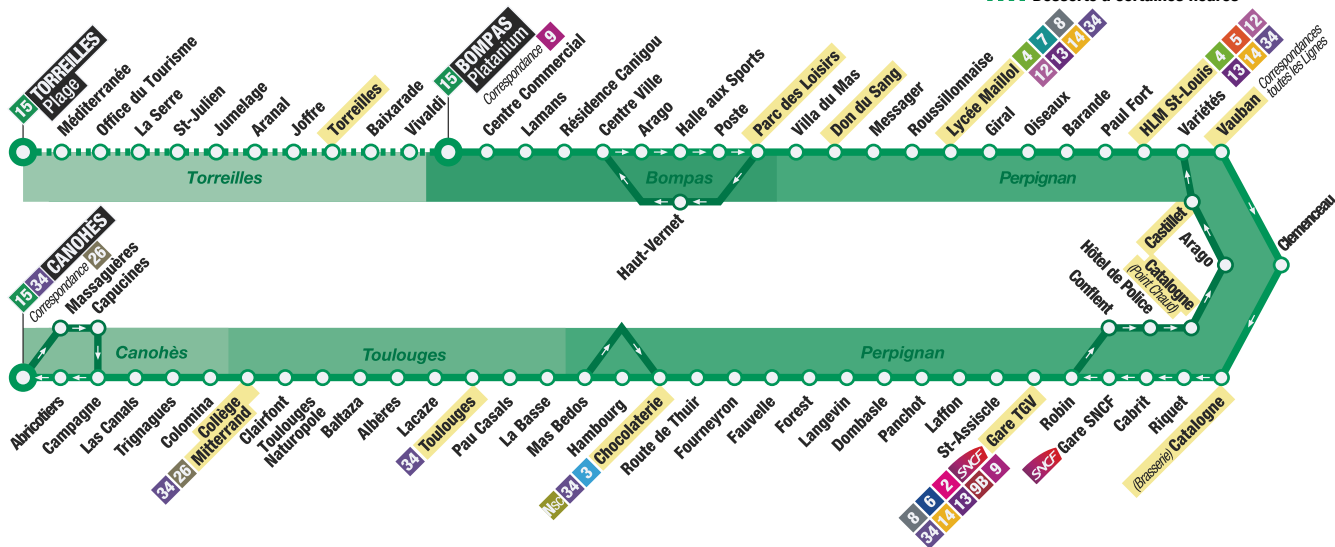

Seuls les horaires des terminus et des arrêts surlignés en jaune sont indiqués dans le Guide Bus.

1 Ligne(s) desservant également l'arrêt

..... Desserte à certaines heures

|                                       |      |      |      |      |      |       |       |       |       |       |       |       |       |       |       |       |       |       |       |       |       |       |       |       |       |       |       |       |
|---------------------------------------|------|------|------|------|------|-------|-------|-------|-------|-------|-------|-------|-------|-------|-------|-------|-------|-------|-------|-------|-------|-------|-------|-------|-------|-------|-------|-------|
| <b>Torreilles Plage</b>               | 6:33 | -    | 7:42 | -    | -    | 9:12  | -     | -     | -     | -     | 12:29 | -     | -     | -     | 13:32 | -     | -     | 14:33 | -     | -     | -     | 16:16 | -     | -     | 17:50 | 18:25 | -     | 19:29 |
| <b>Torreilles</b>                     | 6:44 | -    | 7:52 | -    | -    | 9:22  | -     | -     | -     | -     | 12:39 | -     | -     | -     | 13:42 | -     | -     | 14:43 | -     | -     | -     | 16:26 | -     | -     | 18:00 | 18:35 | -     | 19:39 |
| <b>Bompas - Platanium</b>             | 6:54 | 7:24 | 8:02 | 8:22 | 9:00 | 9:31  | 10:22 | 11:02 | 11:40 | 12:07 | 12:48 | -     | 13:24 | -     | 13:51 | -     | 14:31 | 14:52 | 15:31 | 16:03 | 16:25 | 16:35 | 17:05 | 17:37 | 18:09 | 18:44 | 19:26 | 19:48 |
| <b>Bompas - Parc des Loisirs</b>      | 7:04 | 7:34 | 8:12 | 8:32 | 9:10 | 9:41  | 10:32 | 11:12 | 11:50 | 12:17 | 12:58 | -     | 13:34 | -     | 14:01 | -     | 14:41 | 15:02 | 15:41 | 16:13 | 16:35 | 16:45 | 17:15 | 17:47 | 18:19 | 18:54 | 19:36 | 19:58 |
| <b>Don du Sang</b>                    | 7:09 | 7:38 | 8:16 | 8:36 | 9:14 | 9:45  | 10:36 | 11:16 | 11:54 | 12:21 | 13:02 | -     | 13:38 | -     | 14:05 | -     | 14:45 | 15:06 | 15:45 | 16:17 | 16:39 | 16:49 | 17:20 | 17:51 | 18:23 | 18:58 | 19:40 | 20:02 |
| <b>Lycée Maillol</b>                  | 7:13 | 7:41 | 8:19 | 8:39 | 9:17 | 9:49  | 10:39 | 11:20 | 11:58 | 12:25 | 13:05 | -     | 13:41 | -     | 14:09 | -     | 14:49 | 15:10 | 15:49 | 16:21 | 16:43 | 16:53 | 17:24 | 17:55 | 18:25 | 19:00 | 19:42 | 20:04 |
| <b>HLM St-Louis</b>                   | 7:18 | 7:46 | 8:24 | 8:44 | 9:22 | 9:54  | 10:44 | 11:24 | 12:02 | 12:29 | 13:09 | -     | 13:45 | -     | 14:14 | -     | 14:54 | 15:15 | 15:54 | 16:26 | 16:48 | 16:58 | 17:29 | 17:59 | 18:29 | 19:04 | 19:45 | 20:07 |
| <b>Vauban</b>                         | 7:23 | 7:50 | 8:28 | 8:48 | 9:26 | 9:58  | 10:48 | 11:28 | 12:06 | 12:33 | 13:13 | 13:28 | 13:49 | 13:58 | 14:18 | 14:28 | 14:58 | 15:19 | 15:58 | 16:30 | 16:52 | 17:02 | 17:33 | 18:03 | 18:33 | 19:08 | 19:49 | 20:11 |
| <b>Catalogne (Brasserie)</b>          | 7:25 | 7:52 | 8:30 | 8:50 | 9:28 | 10:00 | 10:50 | 11:30 | 12:08 | 12:35 | 13:15 | 13:30 | 13:51 | 14:00 | 14:20 | 14:30 | 15:00 | 15:21 | 16:00 | 16:32 | 16:54 | 17:04 | 17:35 | 18:05 | 18:35 | 19:10 | 19:51 | 20:13 |
| <b>Gare TGV</b>                       | 7:32 | 7:59 | 8:37 | 8:57 | 9:35 | 10:07 | 10:57 | 11:37 | 12:16 | 12:42 | -     | 13:37 | -     | 14:07 | -     | 14:37 | 15:07 | 15:28 | 16:07 | 16:40 | 17:02 | 17:13 | 17:43 | 18:13 | 18:42 | 19:16 | 19:57 | 20:19 |
| <b>Chocolaterie</b>                   | 7:39 | 8:05 | 8:44 | 9:05 | 9:42 | 10:14 | 11:04 | 11:44 | 12:23 | 12:50 | -     | 13:44 | -     | 14:13 | -     | 14:43 | 15:13 | 15:36 | 16:15 | 16:50 | 17:12 | 17:23 | 17:55 | 18:23 | 18:49 | 19:22 | 20:03 | 20:25 |
| <b>Toulouges</b>                      | 7:47 | 8:12 | 8:51 | 9:12 | 9:49 | 10:21 | 11:11 | 11:51 | 12:30 | 12:57 | -     | 13:51 | -     | 14:20 | -     | 14:50 | 15:20 | 15:43 | 16:22 | 16:58 | 17:21 | 17:32 | 18:03 | 18:31 | 18:56 | 19:28 | 20:09 | 20:31 |
| <b>Toulouges - Collège Mitterrand</b> | 7:51 | 8:16 | 8:55 | 9:16 | 9:53 | 10:25 | 11:15 | 11:55 | 12:34 | 13:01 | -     | 13:55 | -     | 14:24 | -     | 14:54 | 15:24 | 15:47 | 16:26 | 17:02 | 17:25 | 17:36 | 18:07 | 18:35 | 19:00 | 19:32 | 20:13 | 20:35 |
| <b>Canohès</b>                        | 7:58 | 8:23 | 9:01 | 9:22 | 9:59 | 10:31 | 11:21 | 12:02 | 12:40 | 13:07 | -     | 14:02 | -     | 14:31 | -     | 15:00 | 15:30 | 15:53 | 16:33 | 17:09 | 17:32 | 17:43 | 18:14 | 18:41 | 19:06 | 19:38 | 20:19 | 20:41 |