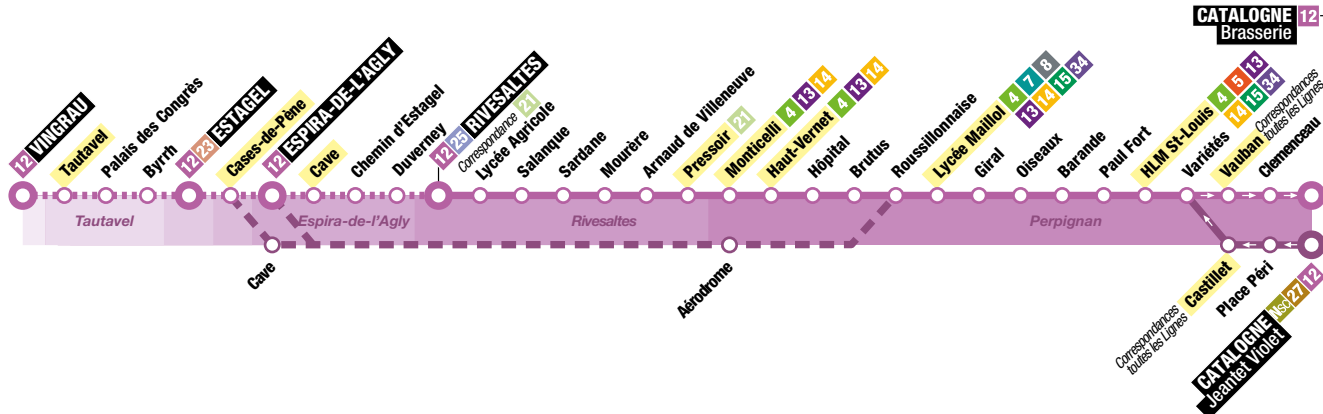

12

Vingrau < > Tautavel < > Estagel < > Cases-de-Pène  
< > Espira-de-l'Agly < > Rivesaltes < > Catalogne

Seuls les horaires des terminus et des arrêts  
surlignés en jaune sont indiqués dans le Guide Bus.

1 Ligne(s) desservant également l'arrêt

■■■■ Desserte à certaines heures

12

56

Vingrau	6:34	-	-	-	-	-	-	-	8:43	-	10:51	-	12:30	13:49	15:20	-	-	17:08	-	-	-	19:40
Tautavel	6:41	-	-	-	-	-	-	-	8:49	-	10:57	-	12:36	13:55	15:26	-	-	17:14	-	-	-	19:46
Estagel	6:52	-	-	-	-	-	-	-	9:02	-	11:11	-	12:50	14:09	15:40	-	-	17:28	-	18:18	-	19:59
Cases-de-Pène	7:01	-	-	-	-	-	-	-	9:12	-	11:20	-	13:01	14:20	15:51	-	-	17:39	-	18:28	-	20:08
Espira-de-l'Agly	-	6:44	7:03	-	-	-	8:52	-	-	-	11:26	12:41	13:06	14:25	15:58	17:11	-	-	-	18:33	-	20:13
Espira - Cave	-	-	-	-	-	-	-	-	9:19	-	-	-	-	-	-	-	-	17:46	-	-	-	-
Rivesaltes	-	6:53	7:14	7:34	8:05	8:20	-	9:10	-	10:00	11:36	12:49	13:14	14:33	16:06	17:19	17:28	-	18:22	18:41	19:36	20:20
Rivesaltes - Pressoir	-	7:03	7:27	7:44	8:15	8:30	-	9:19	-	10:09	11:48	13:01	13:26	14:45	16:18	17:29	17:38	-	18:32	-	19:45	20:30
Monticelli	-	7:10	7:34	7:51	8:22	8:37	-	9:26	-	10:16	11:55	13:08	13:33	14:52	16:25	-	17:45	-	18:39	-	19:52	20:37
Haut-Vernet	-	7:10	7:34	7:51	8:22	8:37	-	9:26	-	10:16	11:55	13:08	13:33	14:52	16:25	-	17:45	-	18:39	-	19:52	20:37
Lycée Maillol	7:15	7:15	7:39	7:57	8:27	8:43	9:08	9:31	9:35	10:21	12:01	13:13	13:38	14:58	16:31	-	17:51	18:01	18:44	-	19:56	20:41
HLM St-Louis	7:19	7:19	7:43	8:02	8:32	8:48	9:13	9:36	9:40	10:26	12:05	13:17	13:42	15:03	16:35	-	17:55	18:05	18:48	-	19:59	20:44
Vauban	7:23	7:23	7:47	8:06	8:36	8:52	9:17	9:40	9:44	10:30	12:09	13:21	13:46	15:07	16:39	-	17:59	18:09	18:52	-	20:03	20:48
Catalogne (Brasserie)	7:25	7:25	7:49	8:08	8:38	8:54	9:19	9:42	9:46	10:32	12:11	13:23	13:48	15:09	16:41	-	18:01	18:11	18:54	-	20:05	20:50