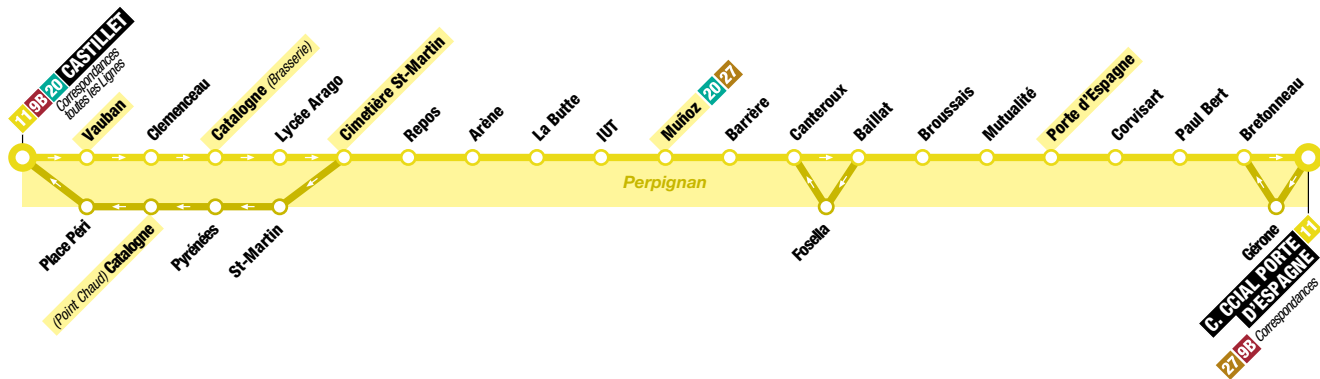

Seuls les horaires des terminus et des arrêts **surlignés en jaune** sont indiqués dans le Guide Bus.

**1** Ligne(s) desservant également l'arrêt

<b>Vauban</b>	6:19	6:34	6:49	7:05	7:20	7:35	7:50	8:05	8:20	8:35	8:50	9:05	9:20	9:32	9:45	10:00	10:15	10:30	10:43	10:57	11:12	11:26	11:40	11:55	12:10	12:25	12:38
<b>Catalogne</b> (Brasserie)	6:21	6:36	6:51	7:07	7:22	7:37	7:52	8:07	8:22	8:37	8:52	9:07	9:22	9:34	9:47	10:02	10:17	10:32	10:45	10:59	11:14	11:28	11:42	11:57	12:12	12:27	12:40
<b>Cimetière St-Martin</b>	6:25	6:40	6:55	7:11	7:26	7:43	7:57	8:11	8:26	8:42	8:56	9:11	9:26	9:38	9:51	10:06	10:21	10:36	10:49	11:03	11:18	11:32	11:47	12:02	12:17	12:32	12:45
<b>Muñoz</b>	6:29	6:44	6:59	7:16	7:32	7:49	8:02	8:16	8:31	8:47	9:01	9:16	9:31	9:43	9:56	10:11	10:26	10:41	10:54	11:08	11:23	11:37	11:52	12:07	12:23	12:38	12:51
<b>Porte d'Espagne</b>	6:33	6:48	7:03	7:20	7:36	7:53	8:06	8:20	8:36	8:52	9:06	9:21	9:36	9:48	10:01	10:16	10:31	10:46	10:59	11:15	11:30	11:45	11:59	12:14	12:29	12:44	12:56
<b>C. Ccial Porte d'Espagne</b>	6:37	6:52	7:07	7:24	7:41	7:58	8:11	8:25	8:40	8:56	9:10	9:25	9:40	9:52	10:05	10:20	10:35	10:50	11:03	11:19	11:34	11:50	12:04	12:19	12:34	12:48	13:00